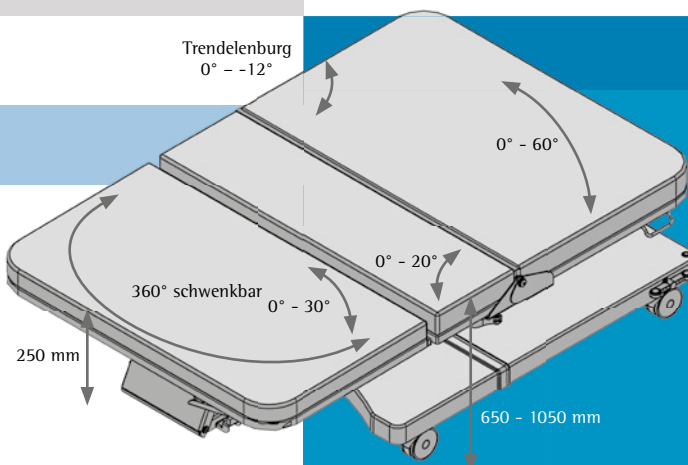

Technische Daten

Trendelenburg
0° - -12°

Technische Daten

Abmessungen Liegefläche

Gesamtbreite	950 mm
Gesamtlänge	2150 mm

Einstieghöhe mit Matratzen

Liegefläche	670 mm
über das Fußteil	420 mm

Breite über alles (mit Bügel)

ohne Haltebügel	990 mm
mit Haltebügel	1110 mm

Belastungen

max. Patientengewicht	240 kg
max. Belastung des Sitzteils	180 kg
max. Belastung des Rückenteils	150 kg
max. Belastung des Fußteils	150 kg
max Belastung der Beinhalter	30 kg

Gesamtgewicht des Produktes (ohne Zubehör)

340 kg

elektromotorische Verstellungen

Liegefläche	670 - 1070 mm
Rückenlehne	0° - 60°
Beckenstütze	0° - 20°
Kopftieflage	0° - -12°

manuelle Verstellungen

Fußteil Höhenverstellung	250 mm
Fußteil Einstellwinkel	0° - 30°
Fußteil Drehbereich	360° rastbar in 6 Positionen

elektrische Daten

Netzspannung	230V - 50Hz
Leistungsaufnahme	760W
Betriebsspannung	24V
Schutzart	IP X4
Schutzklasse	I
Anwendungsteil	Typ B

- Linearantriebe 24 V zur elektrischen Verstellung
- Akkubetrieb bei Stromausfall

■ Alle Betten tragen das CE-Zeichen.