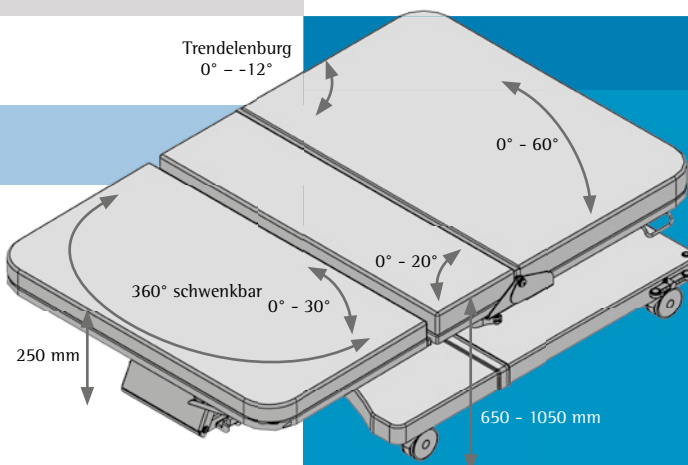

Innova – das funktionelle Entbindungsbett

Technische Daten

Technische Daten

Trendelenburg
0° - -12°

Abmessungen Liegefläche

Gesamtbreite	950 mm
Gesamtlänge	2150 mm

Einstieghöhe mit Matratzen

Liegefläche	670 mm
über das Fußteil	420 mm

Breite über alles (mit Bügel)

ohne Haltebügel	990 mm
mit Haltebügel	1110 mm

Belastungen

max. Patientengewicht	240 kg
max. Belastung des Sitzteils	180 kg
max. Belastung des Rückenteils	150 kg
max. Belastung des Fußteils	150 kg
max Belastung der Beinhalter	30 kg

Gesamtgewicht des Produktes (ohne Zubehör)

340 kg

elektromotorische Verstellungen

Liegefläche	670 - 1070 mm
Rückenlehne	0° - 60°
Beckenstütze	0° - 20°
Kopftieflage	0° - -12°

manuelle Verstellungen

Fußteil Höhenverstellung	250 mm
Fußteil Einstellwinkel	0° - 30°
Fußteil Drehbereich	360° rastbar in 6 Positionen